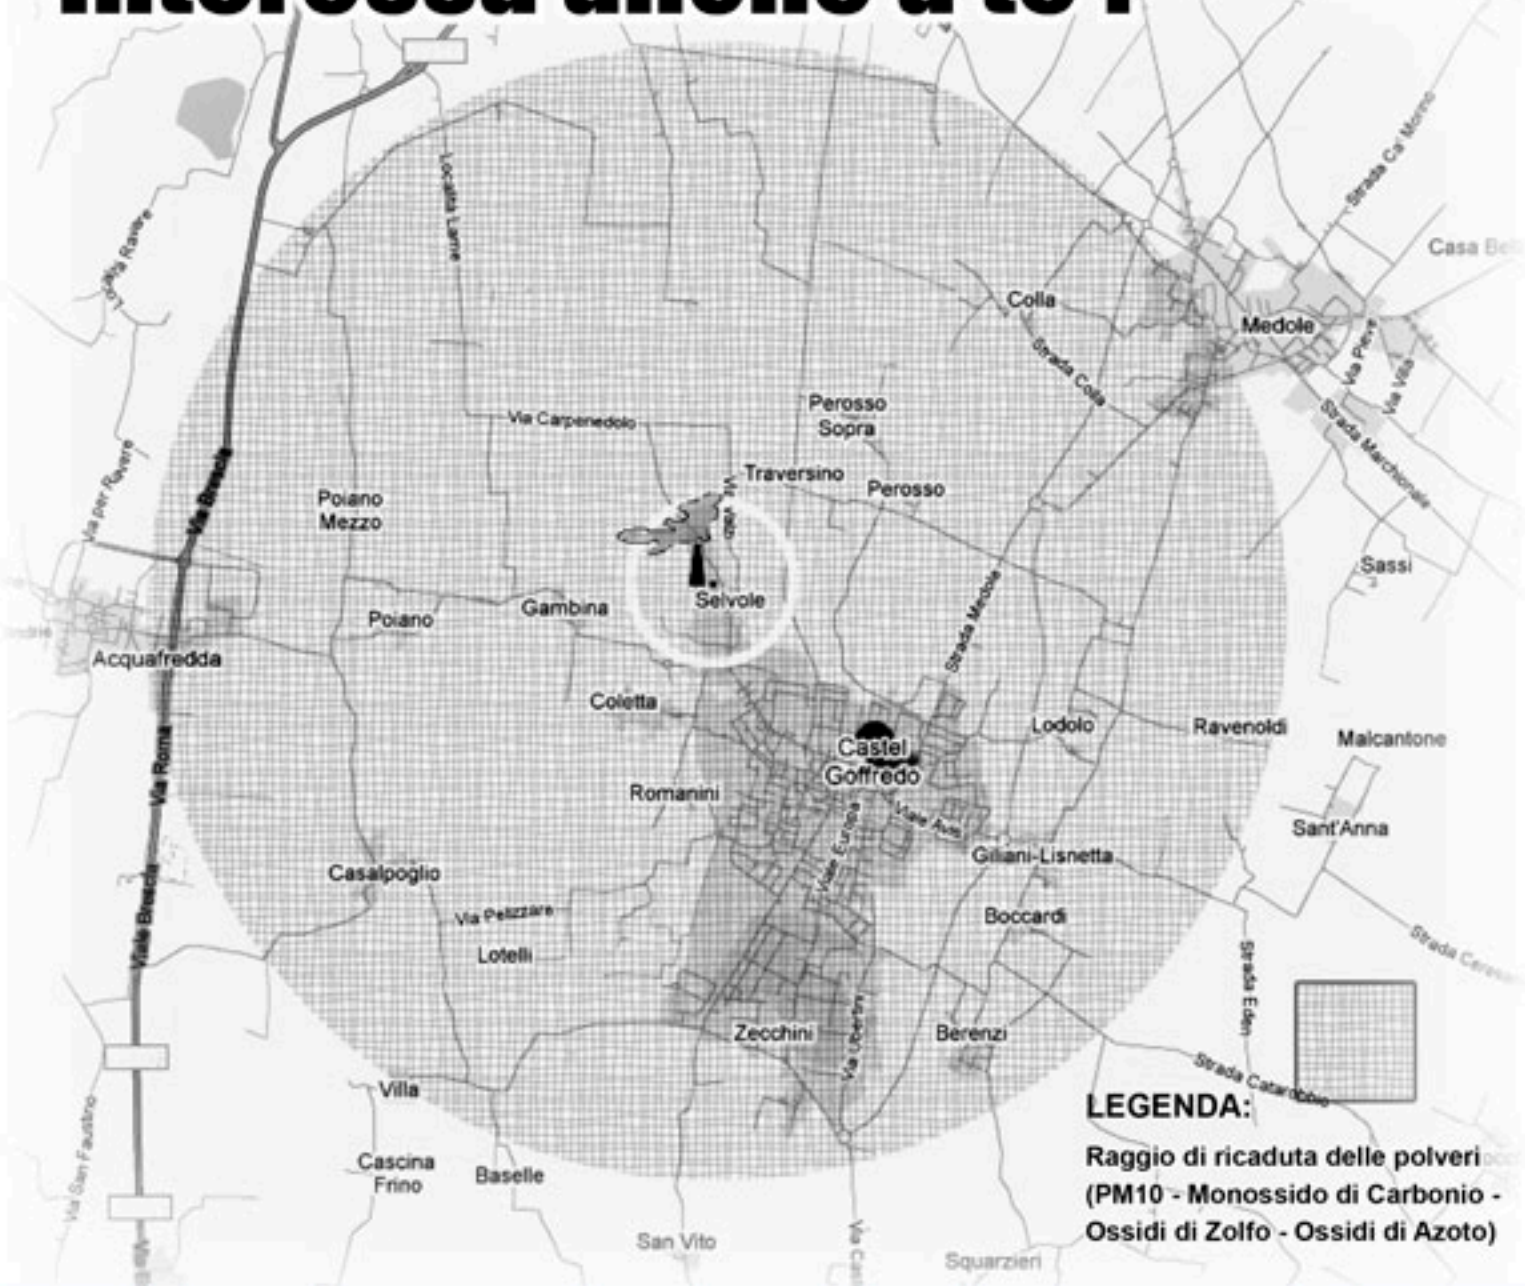

**Martedì
14 Giugno**

Centrale a
"Bio"masse
a Castel Goffredo

NO GRAZIE

Centrale a
"Bio"masse
a Castel Goffredo

NO GRAZIE

MANIFESTAZIONE

"No Centrale a Biomasse di Castel Goffredo"

**Ritrovo ore 20:00 alle Scuole Elementari
per poi proseguire a piedi verso Piazza Mazzini**

*Per poter dire No!
Abbiamo bisogno anche di Te!*

E tu... dove abiti ? Interessa anche a te ?

E' IMPORTANTE !

per la tua salute e quella dei tuoi figli

INFORMATI

**per non rimpiangere domani
l'indifferenza di oggi.**